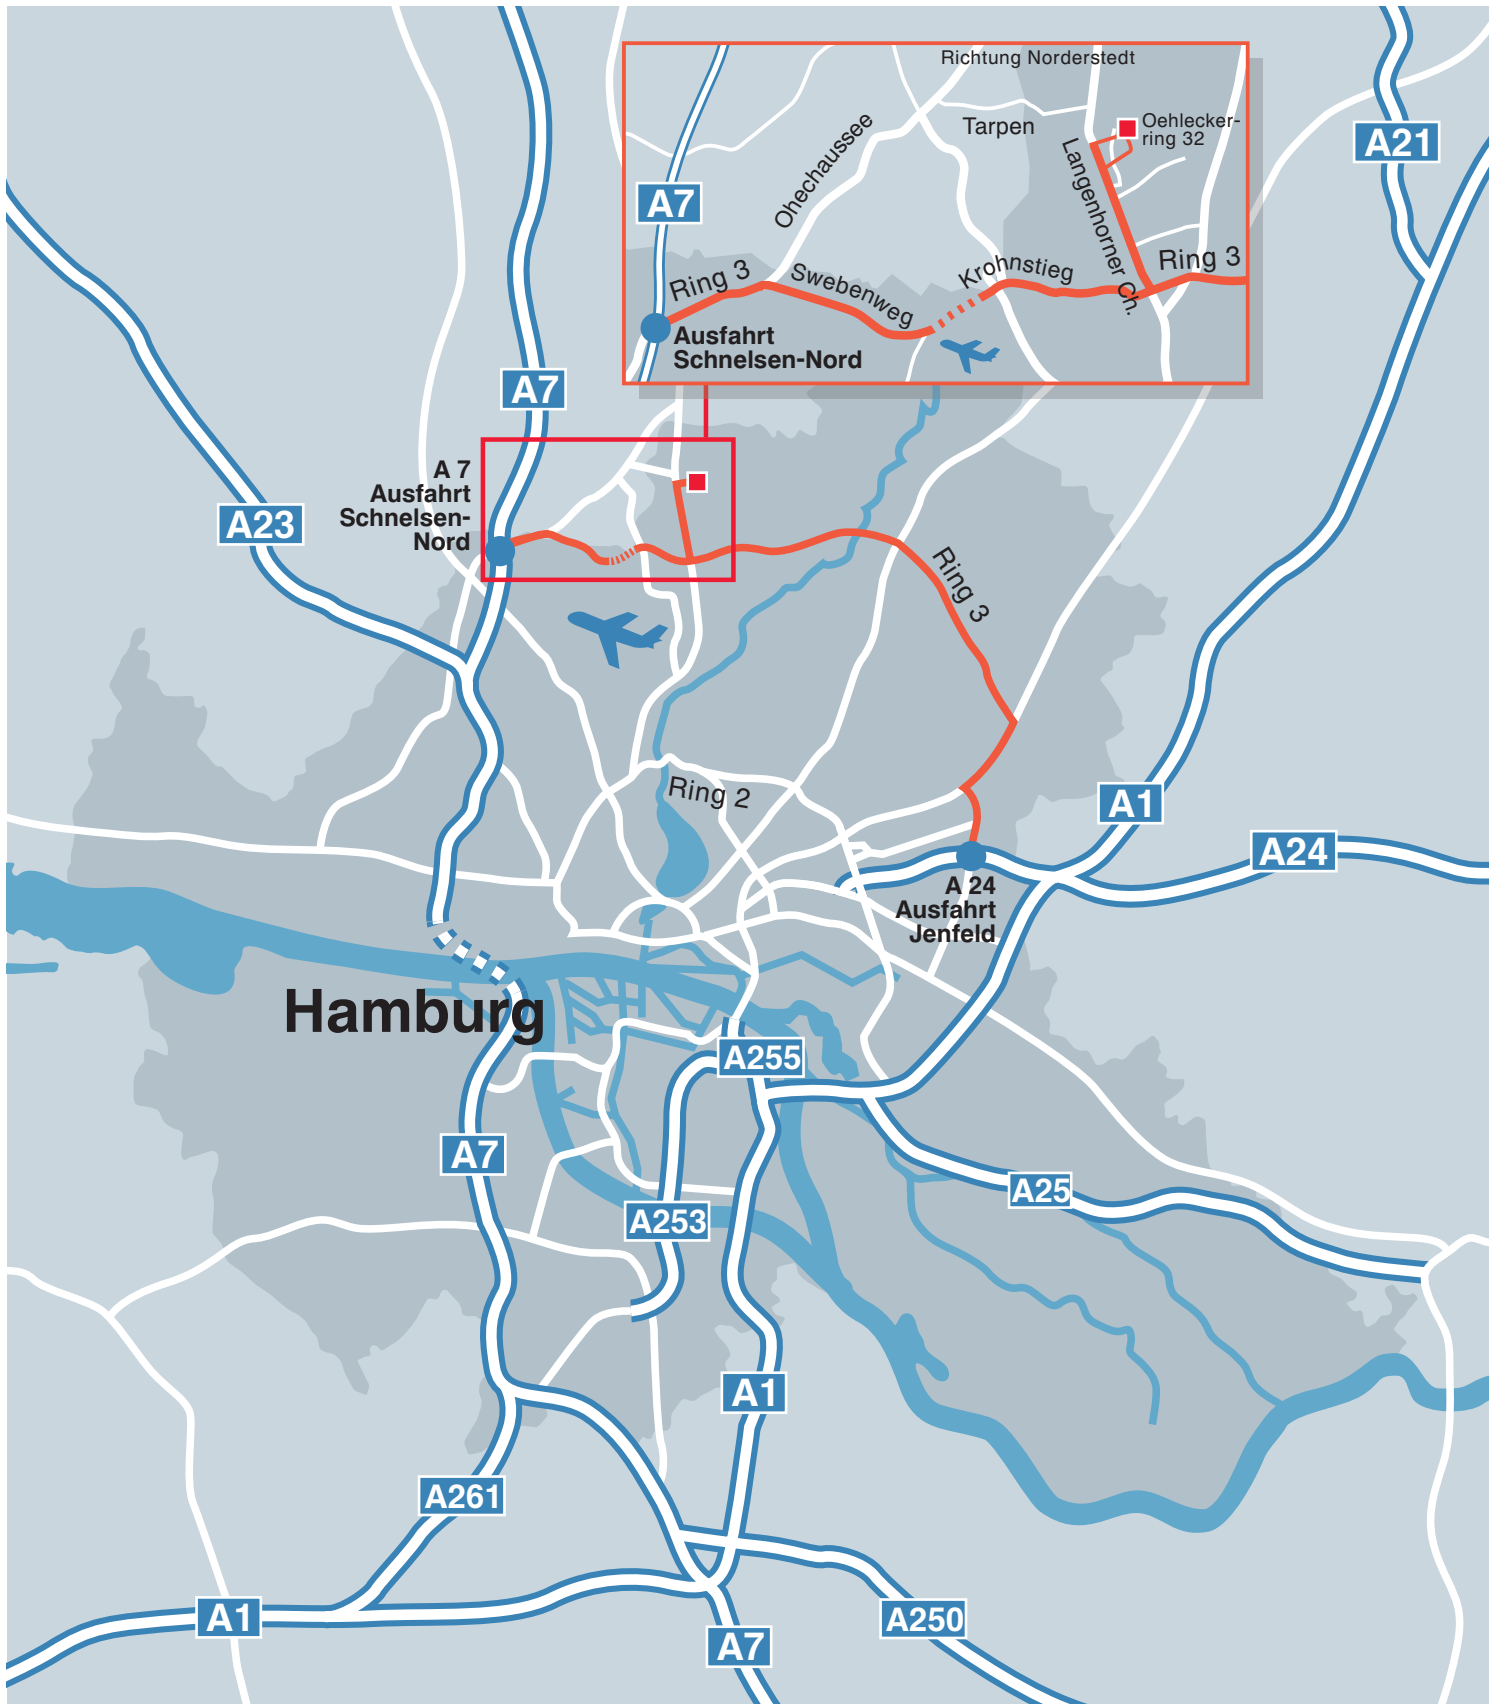

# Anfahrt

**LITMANN**  
PRÄZISION

OTTO LITMANN  
MASCHINENFABRIK  
PRÄZISIONSMECHANIK GmbH  
OEHLECKERRING 32  
22419 HAMBURG  
TELEFON 040 - 532 96-0  
TELEFAX 040 - 532 96-299  
info@littmann.li  
www.littmann.li